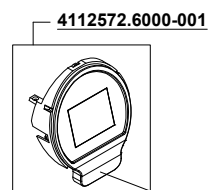

4112572.6000-001

2572.0021G-KIT