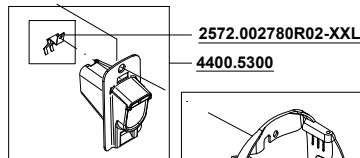

2572.002780R02-XXL
4400.5300