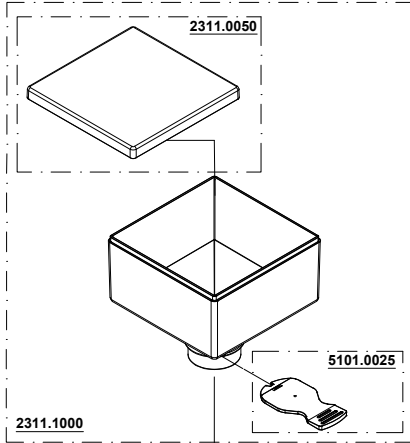

MIGNON CRONO

13/02/2023

110V/60Hz
220V/60Hz
220-230V/50Hz
230-240V/50Hz

N.B. : DOVE INDICATO CON "XXX" SI RICHIEDE DI SPECIFICARE IL COLORE
PLEASE NOTE : WHERE "XXX" IS INDICATED YOU HAVE TO SPECIFY THE COLOUR