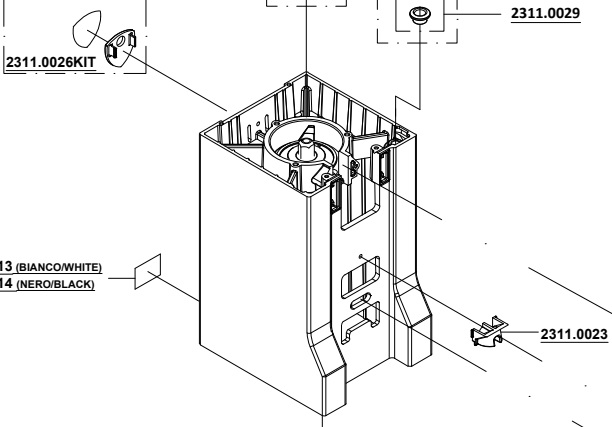

MIGNON CRONO

13/02/2023

110V/60Hz
220V/60Hz
220-230V/50Hz
230-240V/50Hz

N.B. : DOVE INDICATO CON "XXX" SI RICHIEDE DI SPECIFICARE IL COLORE
PLEASE NOTE : WHERE "XXX" IS INDICATED YOU HAVE TO SPECIFY THE COLOUR