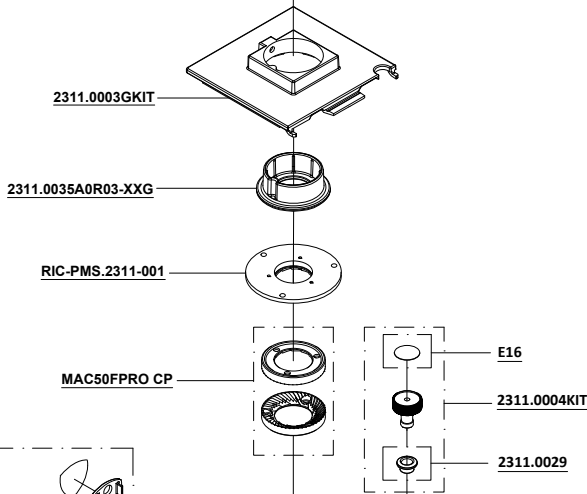

MIGNON CRONO

13/02/2023

110V/60Hz
220V/60Hz
220-230V/50Hz
230-240V/50Hz

N.B. : DOVE INDICATO CON "XXX" SI RICHIEDE DI SPECIFICARE IL COLORE
PLEASE NOTE : WHERE "XXX" IS INDICATED YOU HAVE TO SPECIFY THE COLOUR