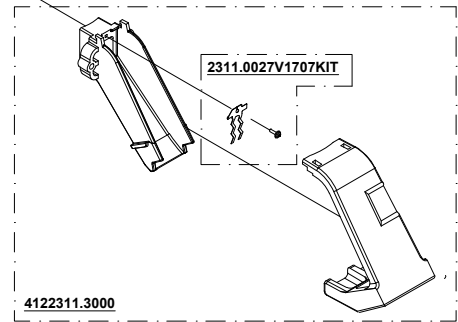

MIGNON CRONO

13/02/2023

110V/60Hz
220V/60Hz
220-230V/50Hz
230-240V/50Hz

N.B. : DOVE INDICATO CON "XXX" SI RICHIEDE DI SPECIFICARE IL COLORE
PLEASE NOTE : WHERE "XXX" IS INDICATED YOU HAVE TO SPECIFY THE COLOUR