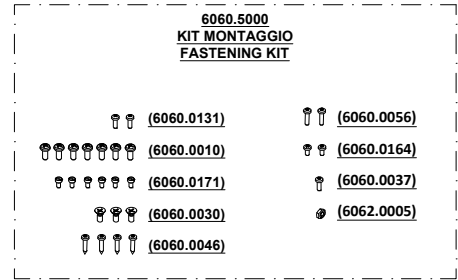

MIGNON CRONO

13/02/2023

110V/60Hz
 220V/60Hz
 220-230V/50Hz
 230-240V/50Hz

N.B. : DOVE INDICATO CON "XXX" SI RICHIEDE DI SPECIFICARE IL COLORE
 PLEASE NOTE : WHERE "XXX" IS INDICATED YOU HAVE TO SPECIFY THE COLOUR

YOUR COFFEE
EXPERIENCE

Listino ricambi/ Spare Parts Price List MIGNON CRONO

ARTICOLO/ITEM N°	DESCRIZIONE/DESCRIPTION	PREZZO PRICE
1005.0225	CABLAGGIO SCHUKO 1.2 mt V220 SCHUKO PLUG 1.2 mt V220	€ 7,36
1005.0240F5A	CABLAGGIO PER U.K. V230-240 U.K. PLUG V230-240	€ 13,46
1005.1250	CABLAGGIO KOREA V220 KOREA PLUG V220	€ 13,46
1005.4220	CABLAGGIO PER SVIZZERA V220-230 SWITZERLAND PLUG V220-230	€ 7,36
1005.0110	CABLAGGIO UL/CSA V110 PLUG 110V CSA	€ 7,36
1013.0008	CONDENSATORE 8µF CAPACITOR 8µF	€ 12,19
1013.0020	CONDENSATORE 20µF CAPACITOR 20µF	€ 14,61
2311.0003GKIT	COPERCHIO MIGNON MIGNON COVER	€ 4,83
RIC-PMS.2311-001	RIC. PORTAMACSUP_50mm_STD UPPER BURR HOLDER 50mm STD	€ 10,80
2311.0500v2001M	MIGNON BASKET MIGNON BASKET	€ 36,57
2311.0023	TASSELLO PORTAFILTRO MIGNON FILTER HOLDER MIGNON	€ 3,68
2311.0026KIT	KIT SCUDETTO EUREKA MIGNON SILENT BODY EUREKA KIT MIGNON SILENT	€ 3,68
2311.0027V1707KIT	KIT FLAP MIGNON FLAP KIT MIGNON	€ 7,36
2311.0035A0R03-XXG	GUARNIZIONE CAMPANA MIGNON BEAN HOPPER SEAL MIGNON	€ 2,42
2311.0050	COPERCHIO CAMPANA MIGNON LID HOPPER MIGNON	€ 6,10
2311.1000	CAMPANA MIGNON (300G) BEAN HOPPER MIGNON (300G)	€ 29,21
2311.1102KIT220-TIMR	GR. BASE 220V BASE GROUP 220V	€ 42,67
2311.1102KIT110-CRON	GR. BASE 110V BASE GROUP 110V	€ 42,67