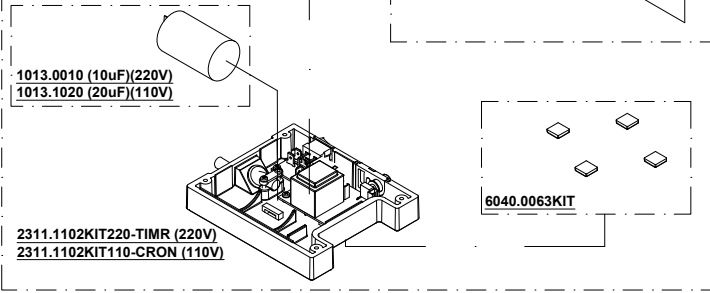

MIGNON CRONO

13/02/2023

110V/60Hz
220V/60Hz
220-230V/50Hz
230-240V/50Hz

N.B. : DOVE INDICATO CON "XXX" SI RICHIEDE DI SPECIFICARE IL COLORE
PLEASE NOTE : WHERE "XXX" IS INDICATED YOU HAVE TO SPECIFY THE COLOUR