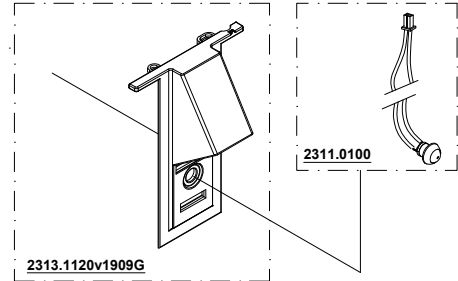

MIGNON CRONO

13/02/2023

110V/60Hz
220V/60Hz
220-230V/50Hz
230-240V/50Hz

N.B. : DOVE INDICATO CON "XXX" SI RICHIEDE DI SPECIFICARE IL COLORE
PLEASE NOTE : WHERE "XXX" IS INDICATED YOU HAVE TO SPECIFY THE COLOUR