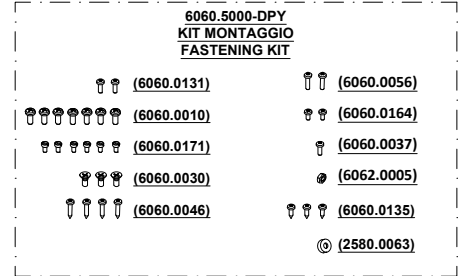

# MIGNON SPECIALITÀ

25/01/2022

110V/60Hz  
 220V/60Hz  
 220-230V/50Hz  
 230-240V/50Hz

2311.0003GKIT  
 2311.0003-951KIT

2311.0035A0R03-XXG

RIC-PMS.2320-001

MAC55ITAv1802 CP

2311.0026KIT