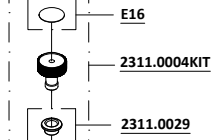

2312.0012v1904EU

2312.0114

2312.0020-951KITE130  
 2313.0020G-KITE130

2312.0020GKIT  
 2312.0020-951KIT

2311.0100

E113 (BIANCO/WHITE)  
 E114 (NERO/BLACK)

2311.0023

E115 (BIANCO/WHITE)  
 E116 (NERO/BLACK)