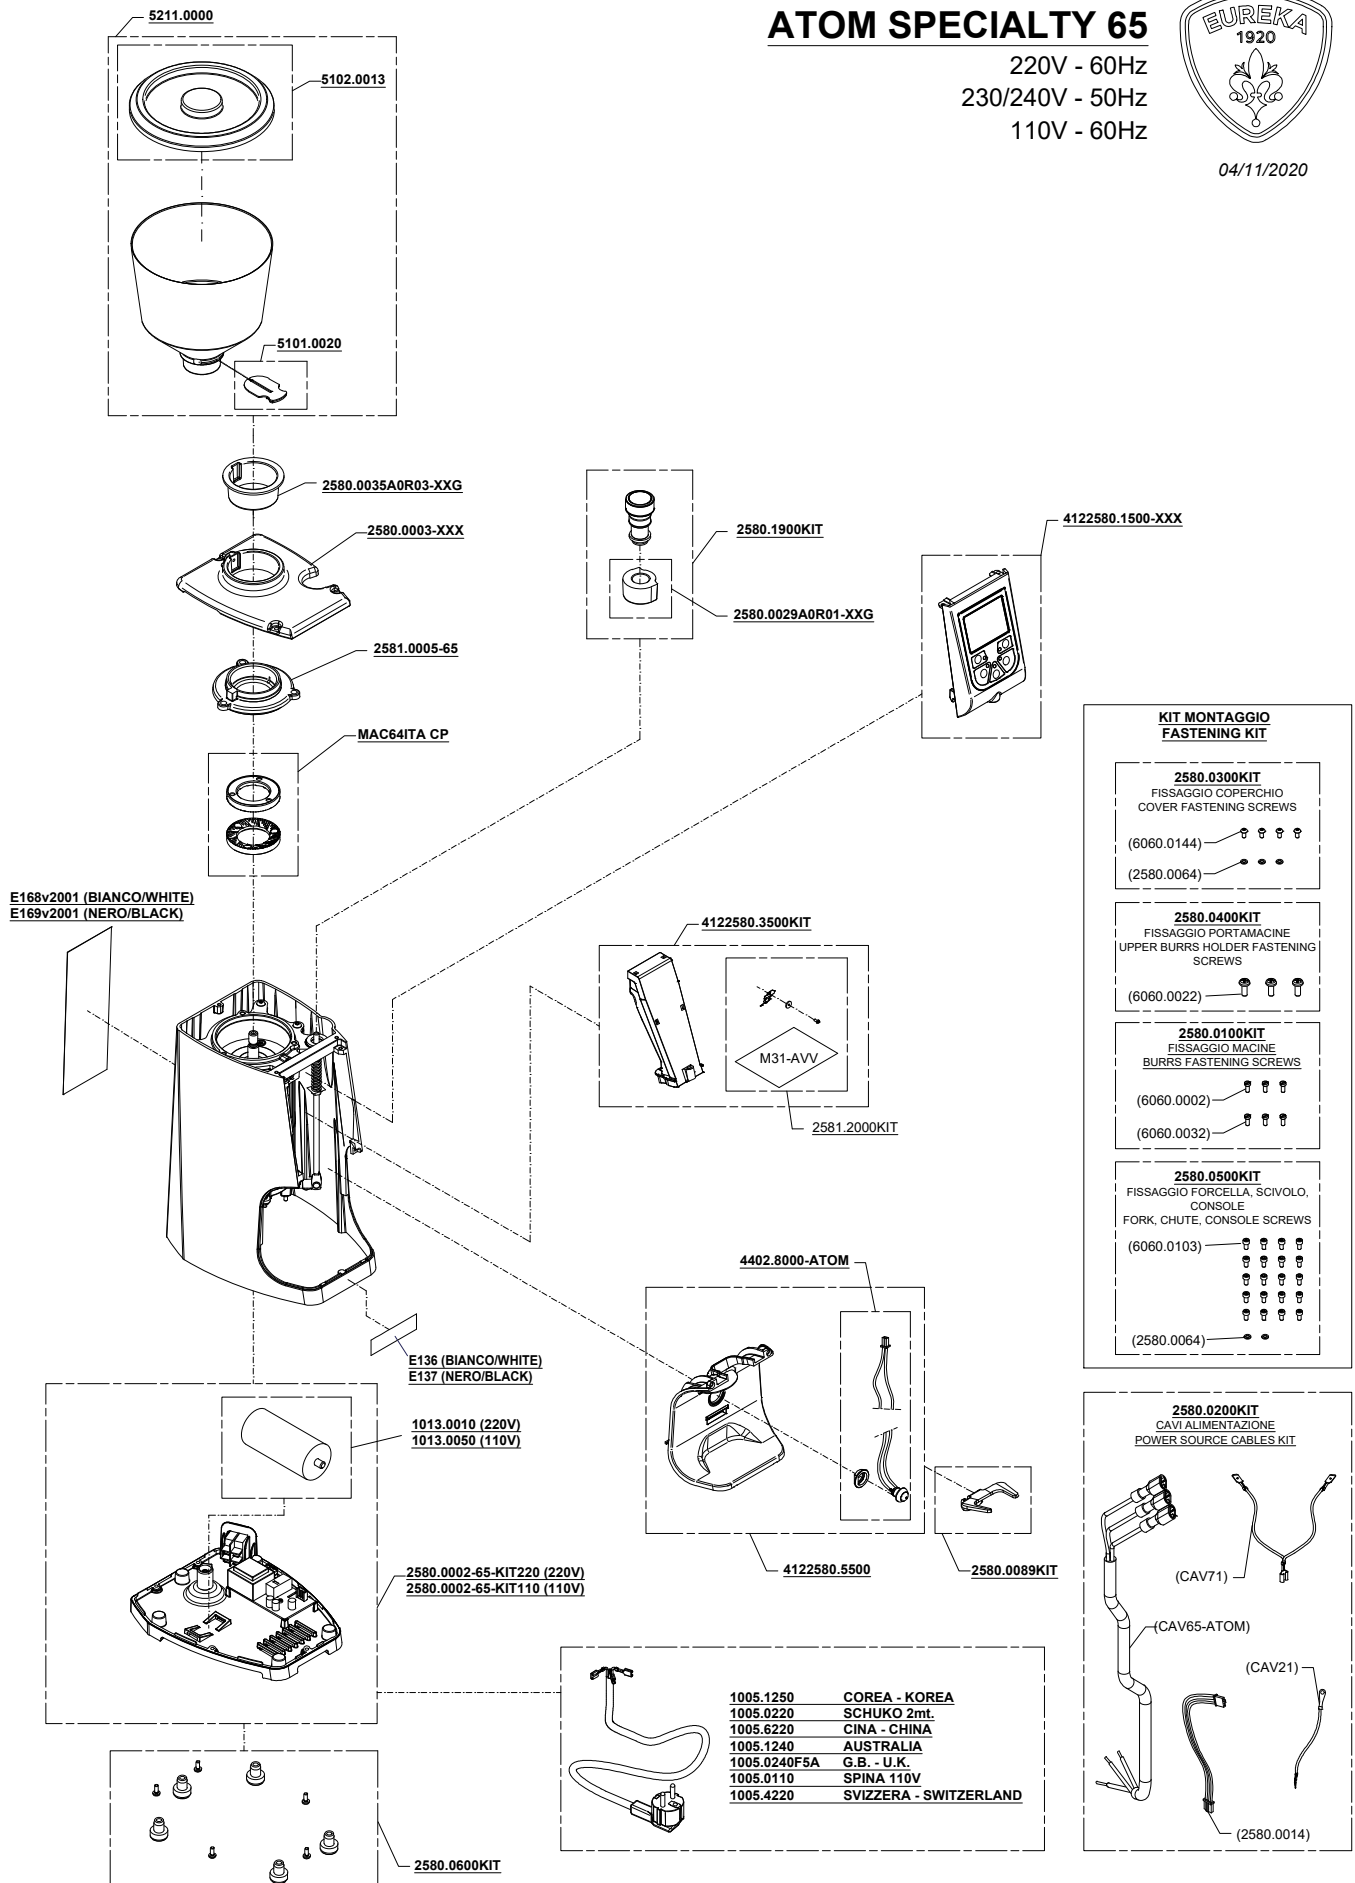

ATOM SPECIALTY 65

220V - 60Hz
230/240V - 50Hz
110V - 60Hz

04/11/2020

N.B. : DOVE INDICATO CON "XXX" SI RICHIEDE DI SPECIFICARE IL COLORE
PLEASE NOTE : WHERE "XXX" IS INDICATED YOU HAVE TO SPECIFY THE COLOUR